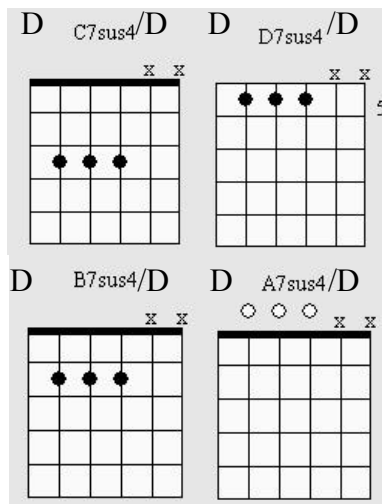

Halekání

20. Leden 1999 Praha

C_{sus}^4/D , D_{sus}^7/D , D_{sus}^7/D , C_{sus}^4/D , D_{sus}^7/D , D_{sus}^7/D
 C_{sus}^4/D , D_{sus}^7/D , D_{sus}^7/D , C_{sus}^4/D , B_{sus}^7/D , A_{sus}^7/D .....

Sej semeno svý
Na louce zelený
Rozkvetlounký
Já halekám

Jsou stromy velký
Kdo se oběsí
Na pařezu
Já halekám

Jsou mraky černý
Kdo z nich skočí
Bez padáku
Já halekám